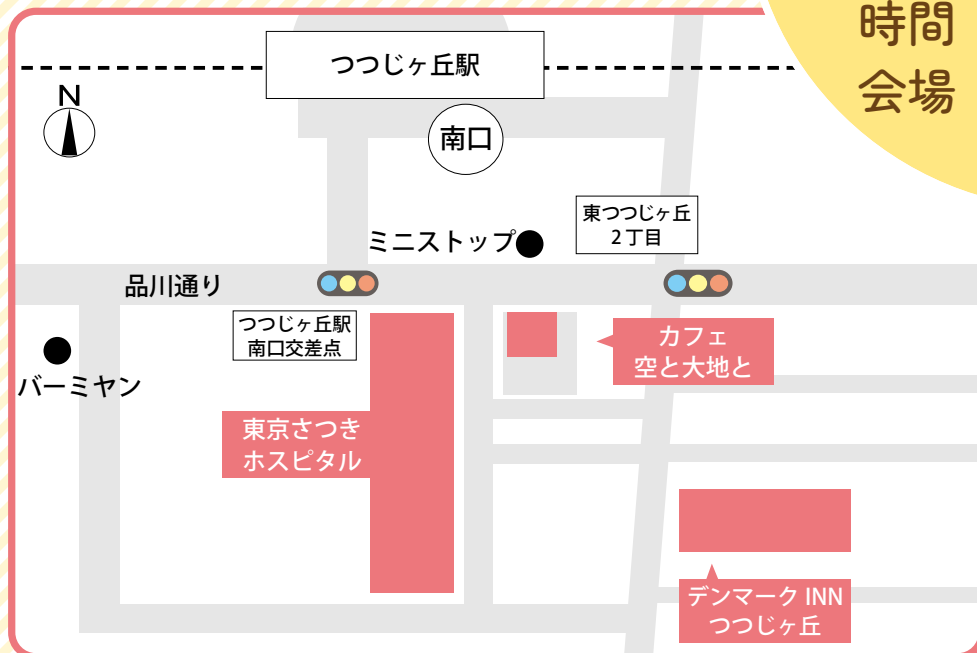

第6回

創造農園

まつり

2024年9月29日

お祭り

11時～15時

会場

東京さつきホスピタル駐車場
カフェ空と大地と
デンマーク INN つつじヶ丘

講演会

テーマ

高齢者と在宅リハビリ

講師：太田リハ科長

時間：10:30～11:00

会場：空と大地と

※荒天などでの中止の場合はホームページでお知らせします。

<https://www.shinzhukai.jp/>
<https://www.tokyo-satsuki.jp/>

※駐車場はありませんので、近隣のコインパーキング等をご利用ください。

新樹会

東京さつきHP